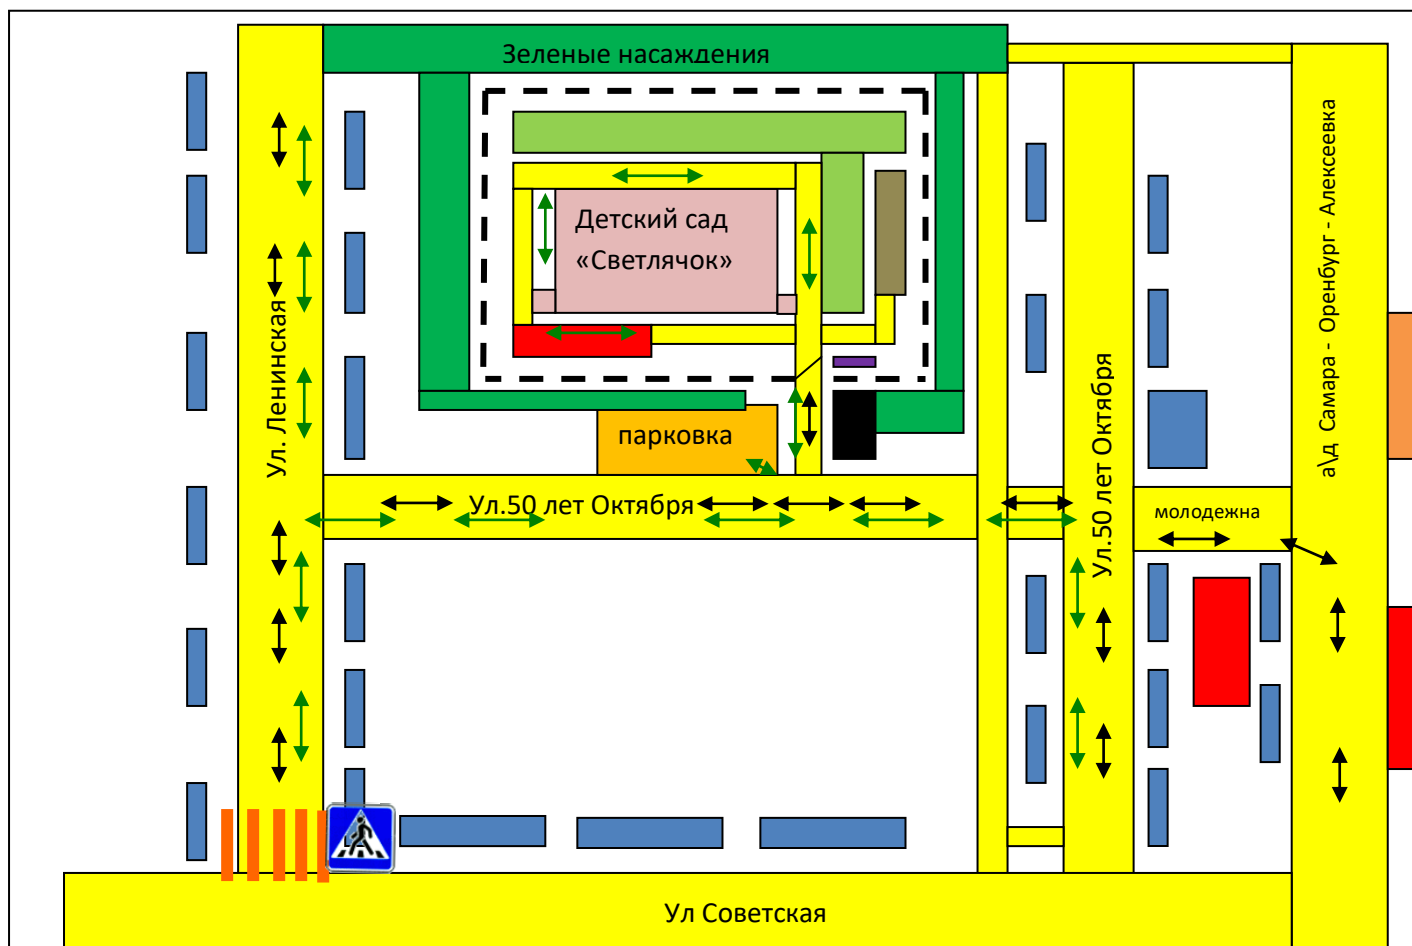

Ц.Р.Б им.Глотова

Стадион «Олимпик»

а\д Самара - Оренбург - Алексеевка

ул. Советская

ул. Ленинская

Библиотека

Газ.

ГБОУ СОШ
с.Алексеевка

Схема организации дорожного движения в непосредственной близости от
Детского сада «Светлячок» с.Алексеевка с размещением
соответствующих технических средств, маршруты движения детей и
расположение парковочных мест