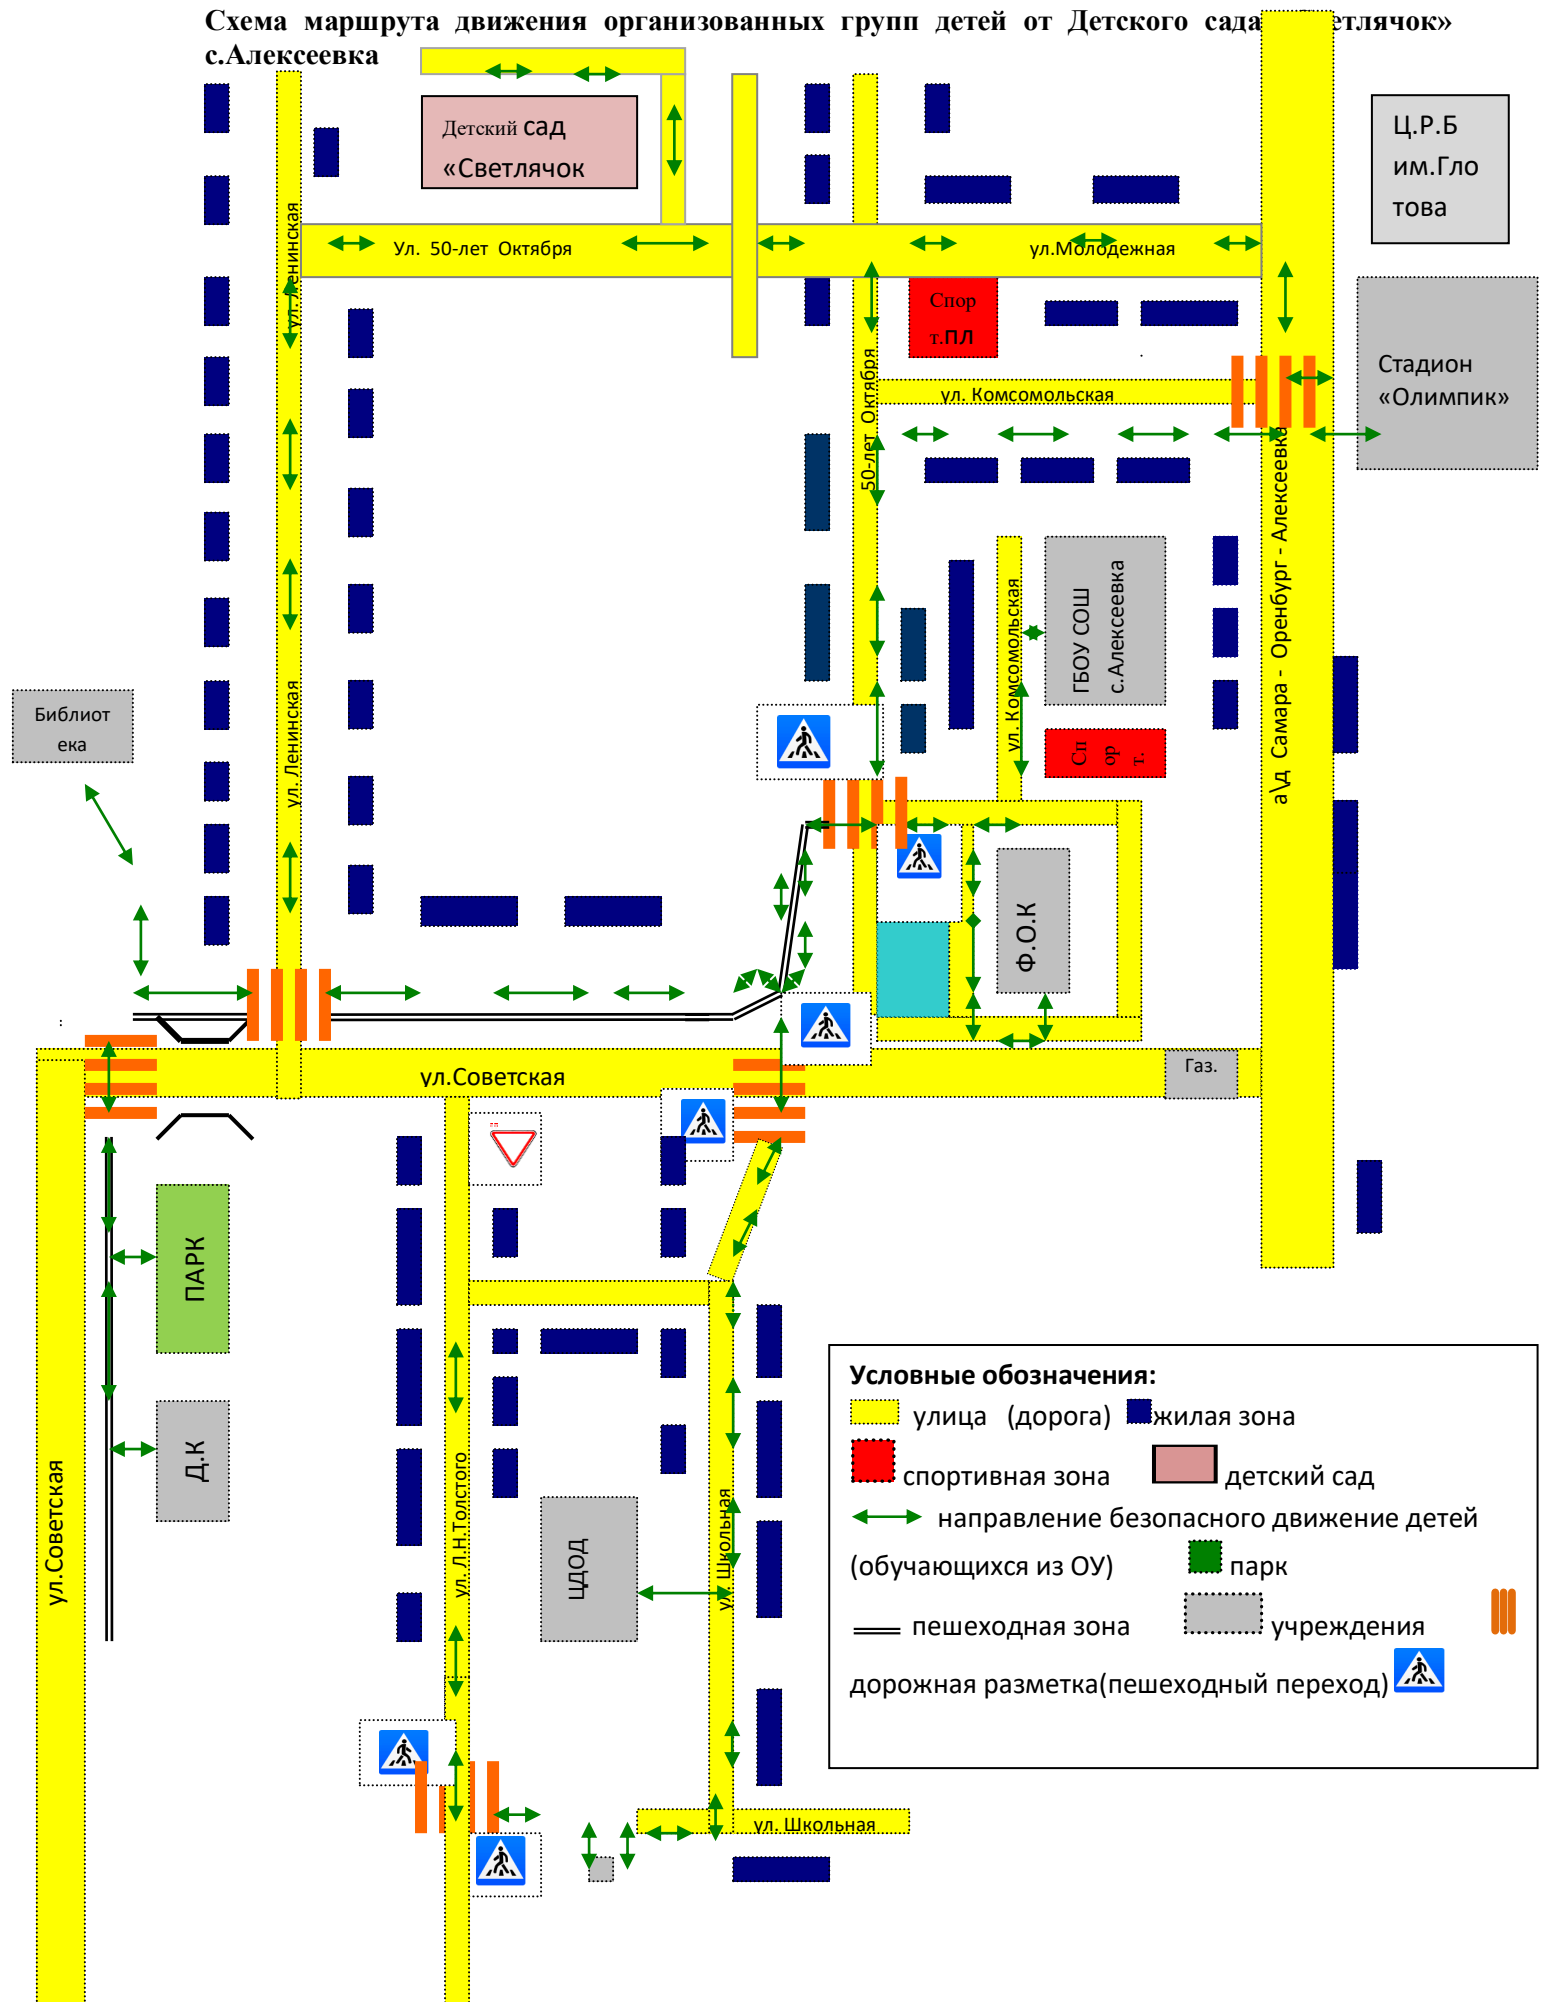

Схема маршрута движения организованных групп детей от Детского сада «Светлячок» с.Алексеевка

Детский сад «Светлячок»

Ул. 50-лет Октября

ул. Молодежная

Спорт т.Пл

ул. Комсомольская

ГБОУ СОШ с. Алексеевка

Спорт т.

Ф.О.К

ул. Советская

ПАРК

Д.К

ЦДОД

ул. Д.Н.Толстого

ул. Школьная

ул. Школьная

Ц.Р.Б им.Глотова

Стадион «Олимпик»

а\д Самара - Оренбург - Алексеевка

ул. Советская

ул. Ленинская

Библиотека

Газ.